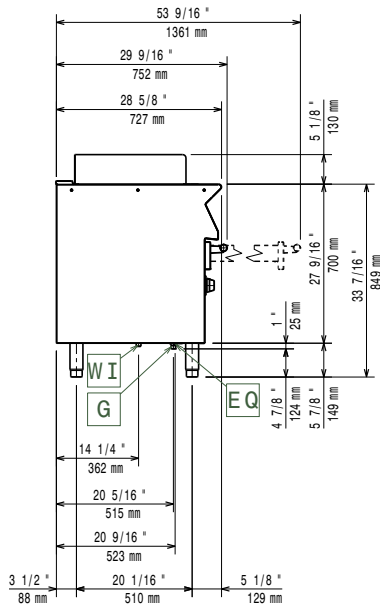

- Portioneringshylla/ räckle, rostfritt, 800 mm (bred) PNC 216186
- Gasregulator PNC 927225

Front

Sida

EQ = Ekvipotentiel skruv  
 G = Gasanslutning

Topp

**Gas**

<b>Gas, effekt:</b>	16 kW
<b>Standardgasleverans</b>	Natural Gas
<b>Gastyp alternativ:</b>	LPG; Stadsgas
<b>Gasintag:</b>	3/4"

<b>Nettovikt:</b>	75 kg
<b>Fraktvikt:</b>	97 kg
<b>Frakthöjd:</b>	1180 mm
<b>Fraktbredd:</b>	820 mm
<b>Fraktdjup:</b>	860 mm
<b>Fraktvolym:</b>	0.83 m <sup>3</sup>
<b>[NOT TRANSLATED]</b>	N7GG