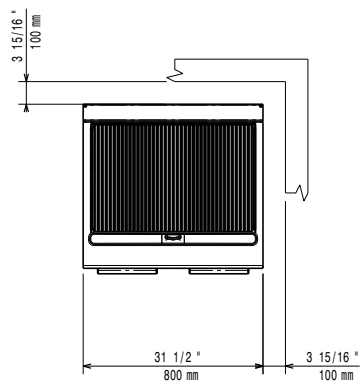

- Portioneringshylla/ räckle, rostfritt, 800 mm (bred) PNC 216186
- Gasregulator PNC 927225

Front

Sida

EQ = Ekvipotentiel skruv  
 G = Gasanslutning

Topp

**Gas**

<b>Gas, effekt:</b>	16 kW
<b>Standardgasleverans</b>	Natural Gas
<b>Gastyp alternativ:</b>	LPG; Stadsgas
<b>Gasintag:</b>	3/4"

<b>Nettovikt:</b>	75 kg
<b>Fraktvikt:</b>	97 kg
<b>Frakthöjd:</b>	1180 mm
<b>Fraktbredd:</b>	820 mm
<b>Fraktdjup:</b>	860 mm
<b>Fraktvolym:</b>	0.83 m <sup>3</sup>
<b>[NOT TRANSLATED]</b>	N7GG