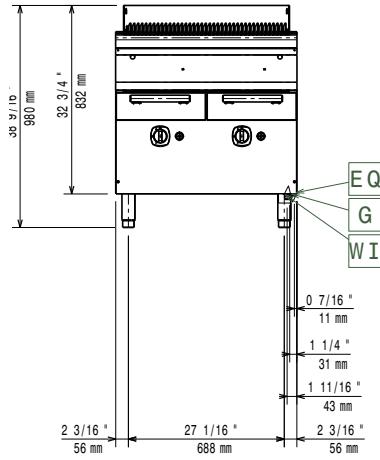

- Portioneringshylla/ räckle, rostfritt, 800 mm (bred) PNC 216186
- Gasregulator PNC 927225

Front

Sida

EQ = Ekvipotentiel skruv  
 G = Gasanslutning

Topp

**Gas**

<b>Gas, effekt:</b>	16 kW
<b>Standardgasleverans</b>	Natural Gas
<b>Gastyp alternativ:</b>	LPG; Stadsgas
<b>Gasintag:</b>	3/4"

<b>Nettovikt:</b>	75 kg
<b>Fraktvikt:</b>	97 kg
<b>Frakthöjd:</b>	1180 mm
<b>Fraktbredd:</b>	820 mm
<b>Fraktdjup:</b>	860 mm
<b>Fraktvolym:</b>	0.83 m <sup>3</sup>
<b>[NOT TRANSLATED]</b>	N7GG